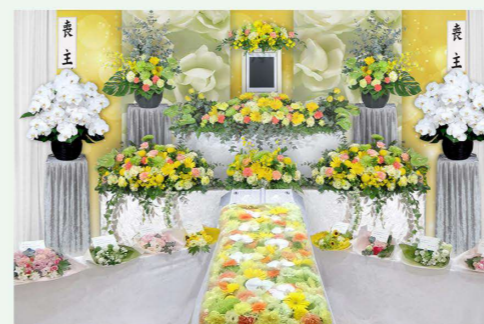

香祭壇

size w2400mm × h2300mm

セットプラン内容

- 花祭壇 1 式 ※ ロールスクリーン含む
- 花布団 1 枚 ※ 450mm × 1300mm
- 喪主花 1 対 ※ ファレノ生花1
- 出棺束 1 個 ※ メッセージブーケA相当

メッセージブーケ

※詳細は別項をご参照下さい。

メッセージ付花束を別途ご注文頂けます。

燈祭壇

size w1800mm × h2000mm

奏祭壇

size w1800mm × h2000mm

香祭壇

size w1800mm × h2000mm

セットプラン内容

- 花祭壇 1 式 ※ ロールスクリーン含む
- 花布団 1 枚 ※ w450mm × h1300mm
- 喪主花 1 対 ※ ファレノ生花 1
- 出棺束 1 個 ※ メッセージブーケA相当

メッセージブーケ